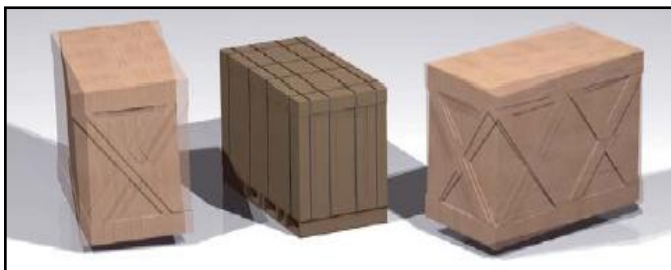

SOFRAPACK

Spécialiste de la caisse palette pour le transport de Moto, Scooter, Quad

**Nouveau système (Brevet mondial)
Idéal pour les transports nationaux et internationaux**

Oubliez le bois et le rack métal : faites place aux caisses carton

Réalisées pour être supérieures aux caisses bois :

Résistant – Facile et rapide à monter – Empilable – Ecologique

**PAS DE TRAITEMENT EXPORT NIMP15 NECESSAIRE
TOUTES DIMENSIONS POSSIBLES : SUR MESURE SOUS 48H**

SOFRAPACK

RESISTANT – PRATIQUE – EMPILABLE – ECOLOGIQUE

Réduction des chocs et des vibrations de 50%

Livrées et stockées à plat

Supérieures au bois pour :

Coût
Protection
Vibration
Chocs
Montage rapide
Léger
Pas de traitement
Ecologique
Stockage à plat